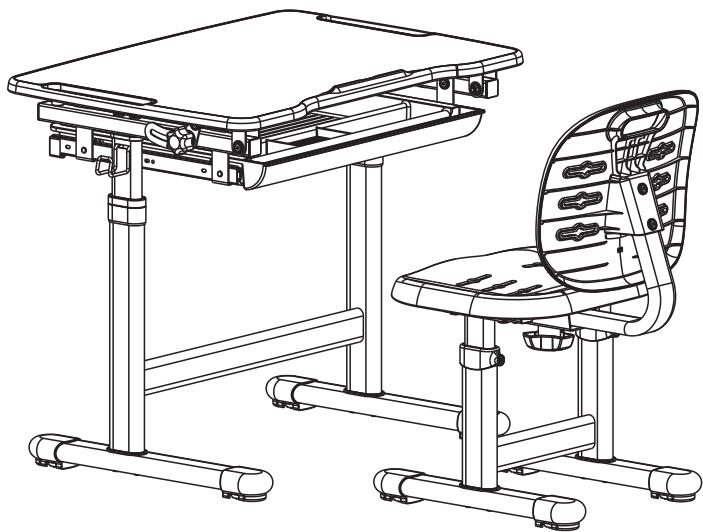

Anatom:ca
 Модель: Karina

Детская растущая парта и стул

ИНСТРУКЦИЯ ПО СБОРКЕ

ВНИМАНИЕ!

1. Внимательно прочитайте инструкцию по сборке. Некорректная сборка может привести к травмам.
2. Партa содержит мелкие детали, которые могут вызвать удушье при случайном проглатывании. Сборку должны осуществлять только взрослые.
3. Не затягивайте шурупы до конца, пока все элементы не установлены в нужные места.
4. Коррозионные материалы, влага или химикаты не должны контактировать с продуктом. Это может повредить поверхность. При контакте протрите поверхность сухой тряпкой.
5. Данный продукт не предназначен для использования на улице, его можно использовать только в помещении. Использование на улице приведет к порче продукта.