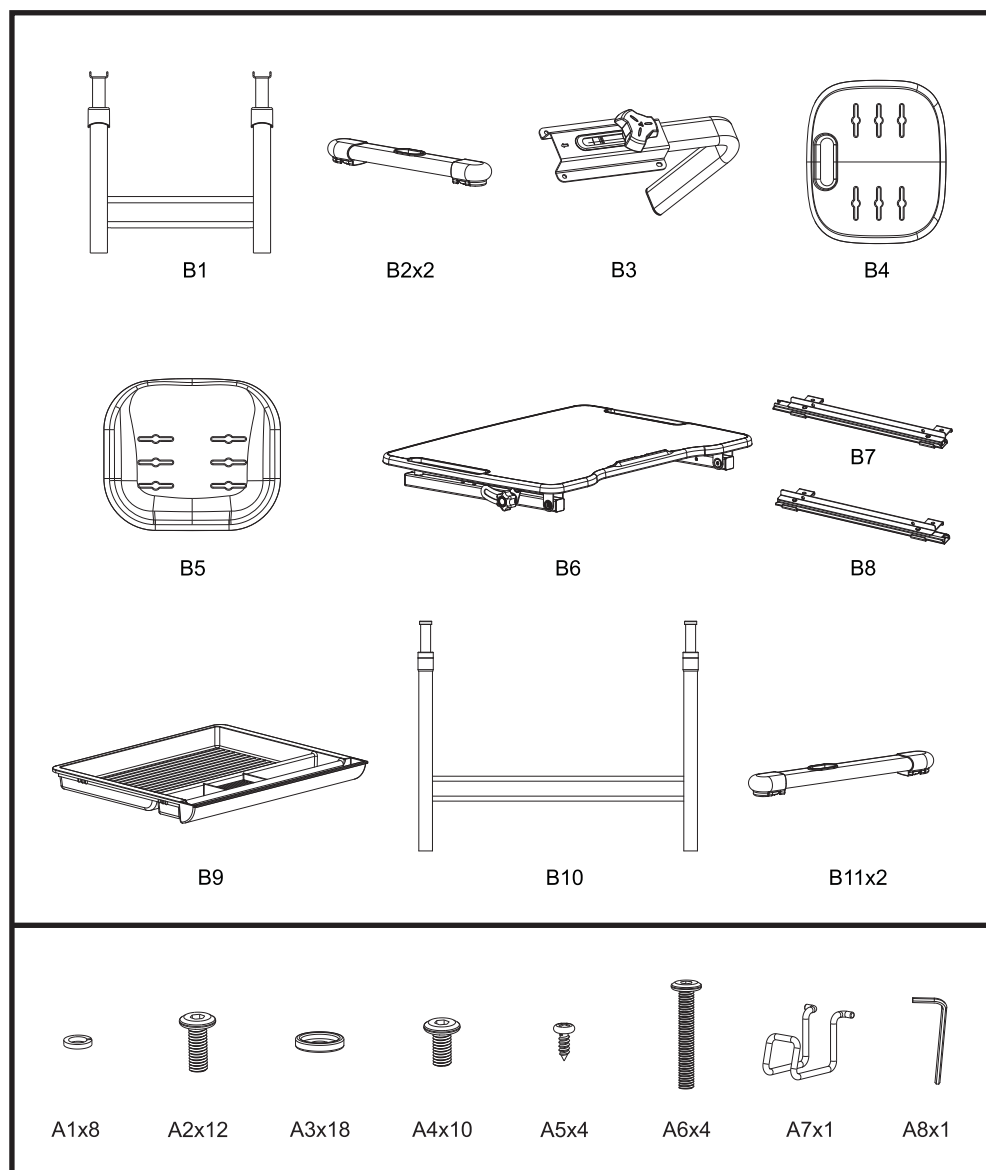

Anatom:ca
 Модель: Karina

Детская растущая парта и стул

ИНСТРУКЦИЯ ПО СБОРКЕ

ВНИМАНИЕ!

1. Внимательно прочитайте инструкцию по сборке. Некорректная сборка может привести к травмам.
2. Партa содержит мелкие детали, которые могут вызвать удушье при случайном проглатывании. Сборку должны осуществлять только взрослые.
3. Не затягивайте шурупы до конца, пока все элементы не установлены в нужные места.
4. Коррозионные материалы, влага или химикаты не должны контактировать с продуктом. Это может повредить поверхность. При контакте протрите поверхность сухой тряпкой.
5. Данный продукт не предназначен для использования на улице, его можно использовать только в помещении. Использование на улице приведет к порче продукта.