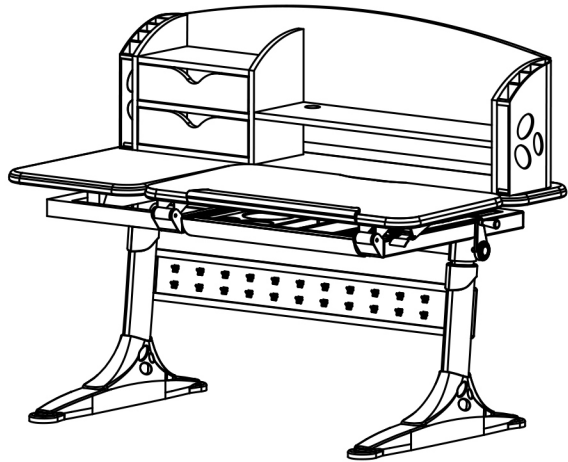

mealux.ru

Детский эргономичный стол
Модель:BD-700

1

Вставьте одну ногу в соответствующее отверстие. После этого, вставьте шестигранный вал с одной стороны ноги, пока он не появится с другой стороны.

2

После того, как вы вставили вторую ногу, протяните вал таким образом, чтобы его концы были на одинаковом расстоянии. Потом вкрутите винты А, но не до конца.

Разместите резиновую втулку на валу таким образом, чтобы отверстие на втулке совпадало с самым отверстием на валу. Вкрутите винты С и крепко затяните винты А.

Полка для стола BD-700

1

(A) X4	(B) X8

2

(A) X20	(B) X8	(F) X1