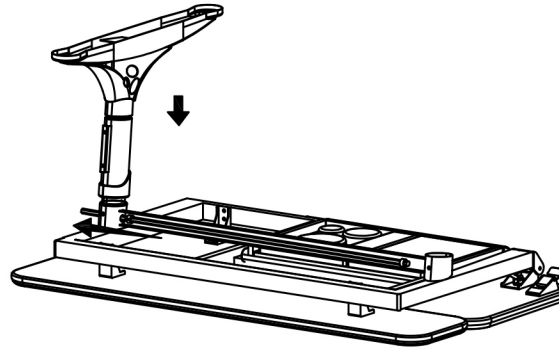

mealux.ru

Детский эргономичный стол
Модель:BD-700

1

Вставьте одну ногу в соответствующее отверстие. После этого, вставьте шестигранный вал с одной стороны ноги, пока он не появится с другой стороны.

2

После того, как вы вставили вторую ногу, протяните вал таким образом, чтобы его концы были на одинаковом расстоянии. Потом вкрутите винты А, но не до конца.

Разместите резиновую втулку на валу таким образом, чтобы отверстие на втулке совпадало с самым отверстием на валу. Вкрутите винты С и крепко затяните винты А.

Полка для стола BD-700

1

(A) X4	(B) X8

2

(A) X20	(B) X8	(F) X1