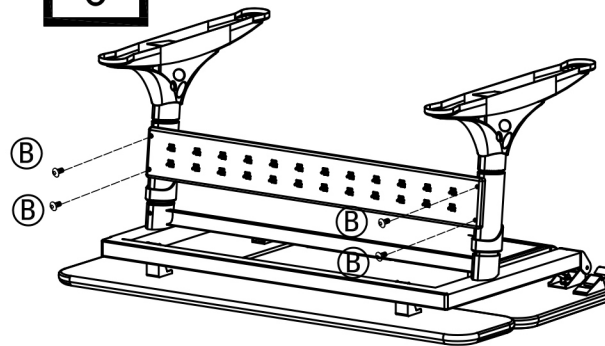

mealux.ru

Детский эргономичный стол
Модель:BD-700

1

Вставьте одну ногу в соответствующее отверстие. После этого, вставьте шестигранный вал с одной стороны ноги, пока он не появится с другой стороны.

2

После того, как вы вставили вторую ногу, протяните вал таким образом, чтобы его концы были на одинаковом расстоянии. Потом вкрутите винты А, но не до конца.

A X4
M8X12

A		4		
B		4		
C		2	G X1	H X1
D		1		I X1
E		1		
F		1		J X1

3

B X4
M6X12

4

C X4
M5X10

K X1

КОНТАКТЫ

Разместите резиновую втулку на валу таким образом, чтобы отверстие на втулке совпадало с самым отверстием на валу. Вкрутите винты С и крепко затяните винты А.

Полка для стола BD-700

1

(A) X4	(B) X8

2

(A) X20	(B) X8	(F) X1