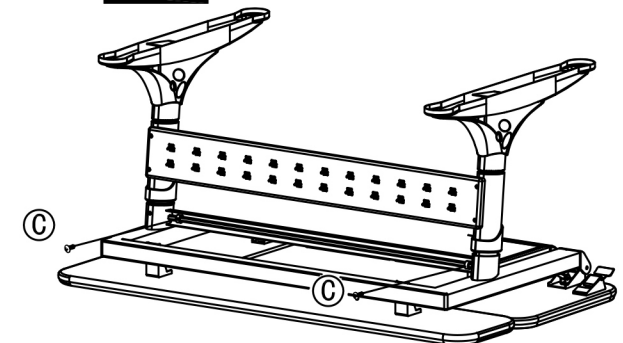

mealux.ru

Детский эргономичный стол
Модель:BD-700

1

Вставьте одну ногу в соответствующее отверстие. После этого, вставьте шестигранный вал с одной стороны ноги, пока он не появится с другой стороны.

2

После того, как вы вставили вторую ногу, протяните вал таким образом, чтобы его концы были на одинаковом расстоянии. Потом вкрутите винты А, но не до конца.

A X4
M8X12

A		4		
B		4		
C		2	G X1	H X1
D		1		I X1
E		1		
F		1		J X1

3

B X4
M6X12

4

C X4
M5X10

K X1

КОНТАКТЫ

Разместите резиновую втулку на валу таким образом, чтобы отверстие на втулке совпадало с самым отверстием на валу. Вкрутите винты С и крепко затяните винты А.

Полка для стола BD-700

1

(A) X4	(B) X8

2

(A) X20	(B) X8	(F) X1