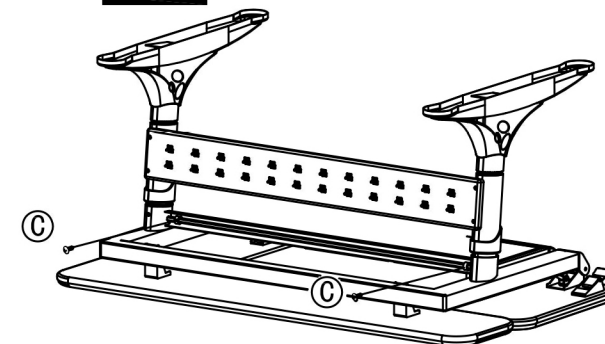

1

Вставьте одну ногу в соответствующее отверстие.  
Затем вставьте шестигранный привод с одной  
стороны ноги, пока он не появится с другой стороны.

2

После того, как Вы вставили другую ногу,  
подвиньте привод так, чтобы его концы были  
на одинаковом расстоянии. Затем вставьте винты А,  
но не закручивайте их до конца.

4

Разместите резиновую втулку на приводе таким  
образом, чтобы отверстие на втулке совпадало с  
отверстием на самом приводе. Вкрутите винты С  
и затяните до конца винты А.

С X4

M5X10

# Полка для стола BD-708

**1**

|        |        |
|--------|--------|
| (A) X4 | (B) X8 |
|        |        |

**2**

|         |        |        |
|---------|--------|--------|
| (A) X20 | (B) X8 | (F) X1 |
|         |        |        |