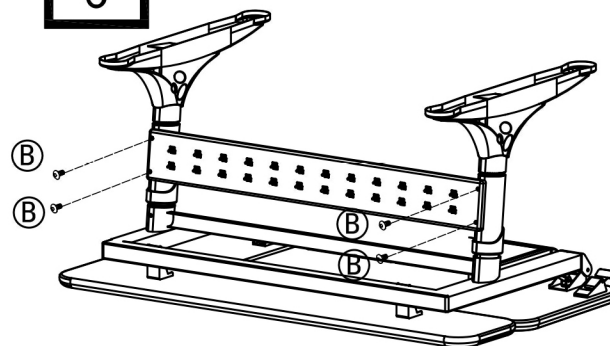

К X1

В X4

M6X12

КОНТАКТЫ

Официальный представитель производителя:
компания ООО «Меалюкс»
Адрес: г. Москва, ул. Профсоюзная 3, оф. 117
тел. 8 (916)538-80-54
Сайт: www.mealux.ru
E-mail: mebel@mealux.ru
Сервисный отдел: service@mealux.ru

4